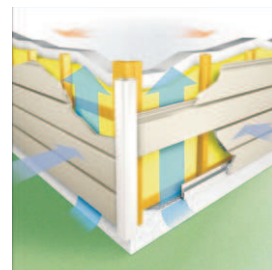

werzalit®
LASTING. BEAUTY.

Fasáda je tvář Vašeho domu, proto by měla splňovat Vaše vysoké požadavky na vzhled, kvalitu materiálu, zpracování a odolnost proti nepříznivým klimatickým vlivům.

Werzalit spojuje všechny tyto požadavky do jednoho materiálu. Werzalit fasády Vám nabízí tu největší flexibilitu a volnost designu.

Fasáda, může být montována svisle, diagonálně, nebo vodorovně. Profily mají povrchovou úpravu v 8 odstínech přírodního vláknitého dřeva, nebo jsou lakované s dřevěnými vlákny ve více než 50-ti barvách.

obklad Seleкта

obklad Siding

panely Cladding

fasáda	Seleкта 155	Seleкта 115	Siding	Cladding
šířka	152mm	115mm	152mm	1020-1320mm
délka	max. 5400mm		max. 3660mm	2180-3650mm
tloušťka	cca 19mm			6 nebo 8mm
požární odolnost	B2*, B1** (německá norma DIN 4102)			
záruka	10let			5 let