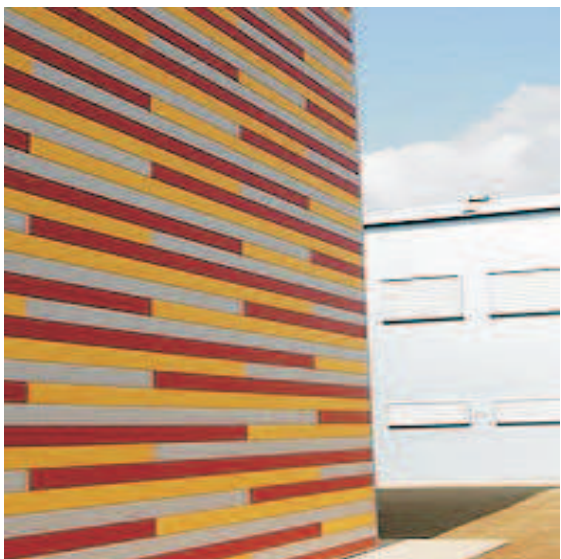

werzalit®
LASTING. BEAUTY.

Fasáda je tvář Vašeho domu, proto by měla splňovat Vaše vysoké požadavky na vzhled, kvalitu materiálu, zpracování a odolnost proti nepříznivým klimatickým vlivům.

Werzalit spojuje všechny tyto požadavky do jednoho materiálu. Werzalit fasády Vám nabízí tu největší flexibilitu a volnost designu.

Fasáda, může být montována svisle, diagonálně, nebo vodorovně. Profily mají povrchovou úpravu v 8 odstínech přírodního vláknitého dřeva, nebo jsou lakované s dřevěnými vlákny ve více než 50-ti barvách.

Proč fasády WERZALIT

- přírodní materiál na bázi dřeva
- s odolností vůči povětrnostním vlivům
- odolný proti hmyzu, termitům a dřevokazným houbám
- vysoce odolný vůči nárazu (např. krupobití)
- odolný proti UV záření
- bezúdržbový – žádné další natírání
- jednoduchá montáž
- na trhu více jak 30 let (výrobce Německo)